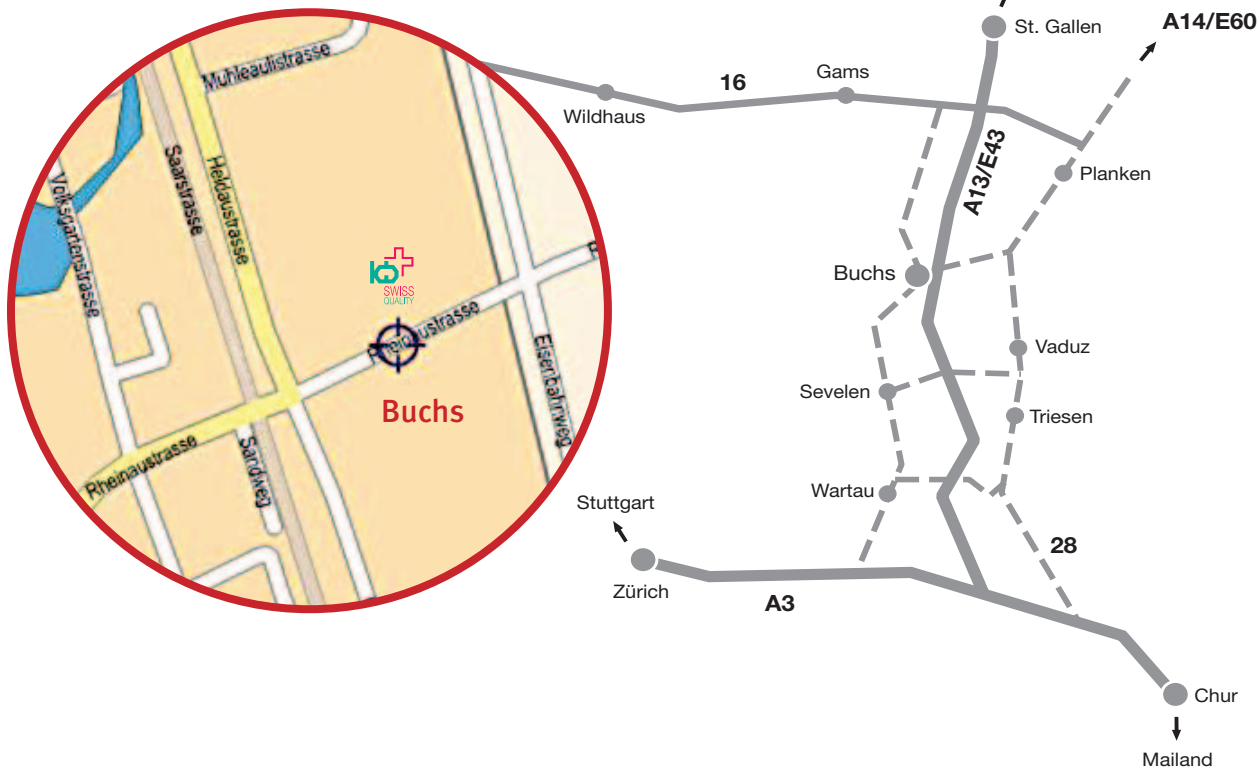

So finden Sie uns in Buchs.

Anreise mit:

Bahn

- Nehmen Sie den Zug bis nach Zürich.
- Anschließend die Zugverbindung nach Buchs.
- Ab Bahnhof Buchs weiter per Taxi zur Firma KWB.

Flugzeug

Vom Flughafen Zürich:

- Nehmen Sie den Zug bis nach Buchs.
- Ab Bahnhof Buchs weiter per Taxi zur Firma KWB.

PKW

Von Zürich:

- Nehmen Sie die Anschlussstelle Zürich-Wiedikon Richtung Chur (A3).
- Wechseln Sie an der Verzweigung Sarganserland auf die A13 Richtung Sankt Gallen.
- Nehmen Sie die Ausfahrt Buchs und folgen Sie der Rheinstraße.
  Sie passieren die **Ortseinfahrt von Buchs**.

Von Autobahn A81 (Stuttgart – Singen):

- Folgen Sie der A81 in Richtung Singen.
- Wechseln Sie am Kreuz Hegau auf die B33 Richtung Konstanz.
- Weiter Richtung Rorschach (über Kreuzlingen).
- Fahren Sie auf die A11 und wechseln Sie an der Auffahrt Meggenhus auf die A1.
- Wechseln Sie an der Anschlussstelle Sankt Margrethen von der A1 auf die A13 Richtung Au.
- Nehmen Sie die Ausfahrt Buchs und folgen Sie der Rheinstraße.
  Sie passieren die **Ortseinfahrt von Buchs**.

Von Autobahn A96 (Wangen – Bludenz/Montafon):

- Wechseln Sie an der Anschlussstelle Hörbranz-Lochau auf die A14, Richtung Innsbruck (Rheintal-Autobahn).
- Auf der A 14 Ausfahrt Altach, Richtung Mäder.
- Durchfahren Sie Mäder und nehmen Sie die Autobahnauffahrt Kriessern auf die A13, Richtung Sargans.
- Nehmen Sie die Ausfahrt Buchs und folgen Sie der Rheinstraße.
  Sie passieren die **Ortseinfahrt von Buchs**.

Nach der Ortseinfahrt Buchs geht's so weiter:

- Biegen Sie im 2. Kreisverkehr in die Helldaustraße ein (1. Ausfahrt).
- Biegen Sie nach ca. 500 m links in die Rheinaustraße ein.
- KWB befindet sich auf der linken Seite.